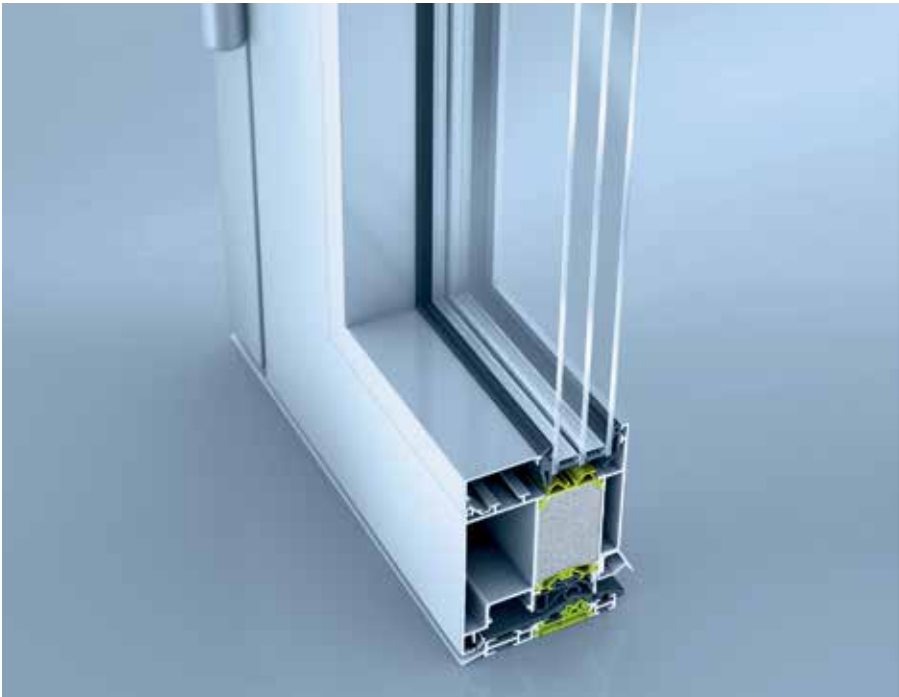

NEU!

**DIE KNIPPING EXCLUSIV-HAUSTÜR –
DIE TÜR DIE MIT IHREN ANSPRÜCHEN WÄCHST**

www.knipping-haustueren.de

knipping
FENSTER + TÜREN

GEBEN SIE IHREM HAUS DIE TÜR DIE ZU IHNEN PASST

Entscheiden Sie sich für die neue Knipping Haustür Serie Exclusiv.

Eine Haustür erfüllt immer mehrere Aufgaben. Natürlich soll sie uns schützen – vor Regen, Kälte und vor Einbruch. Gleichzeitig soll sie aber auch ein Art Visitenkarte sein, das Lebensgefühl der Bewohner widerspiegeln.

Ihre Wärmedämmung entspricht schon heute den Anforderungen von morgen. Optik und Gebrauchseigenschaften können leicht an veränderte Fähigkeiten oder neue Anforderungen der Benutzer angepasst werden. Die einfache Kabelführung und -verteilung über die Beschlagnut im Rahmen und Flügel ermöglicht neben der Erstmontage auch das Nachrüsten von Bedien- und Komfortelementen. Entdecken Sie das variable und leistungsstarke Mehrgenerationentürsystem!

- erfüllt alle Anforderungen der EnEV 2013
- innovative Dichtstoffinjektion garantiert eine optimale Abdichtung der Elementgehung

Technische Highlights

- die modular aufgebauten Dämmzone sowie der Dichtungstechnik mit drei Ebenen ermöglicht eine hervorragende Wärmedämmung
- Standard 5-fach-Verriegelung mit Schwenkriegeln
- patentierte mechanische Sicherung im Beschlagbereich
- Isolierzone (Verbund) in verzugshemmender Ausführung für gleichbleibende Bedienkräfte bei unterschiedlichen klimatischen Einflüssen
- barrierefreie Türschwelle in abriebfester EPDM-Ausführung mit integrierter Höhenverstellung (max. 20 mm Schwellenhöhe)
- Einsatz hochwertiger Materialien für einen langlebigen und dauerhaften Einsatz der Tür
- geradlinige „Easy Clean“-Falzausbildung für eine effektive und zeitsparende Pflege
- Standard-hwr-Oberfläche mit chromfreier Vorbehandlung
- Dämmzone (Isolierstege) aus **Biobase-Material**