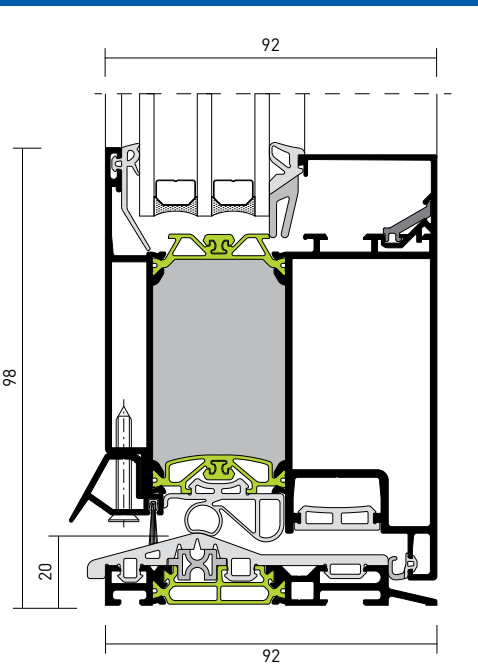

Die Gestaltungsoptionen:

- Einsatzbereich in Alt- und Neubau bis hin zum Passivhausniveau
- für eingespannte Gläser und Füllungen und für den Einsatz einseitig oder beidseitig flügelüberdeckender Motivplatten
- individuelle Anpassung an das Benutzerprofil innerhalb des Einsatzzyklus der Tür
- mit aufliegenden oder verdeckt liegenden B'ndern

Eingespannte Füllung