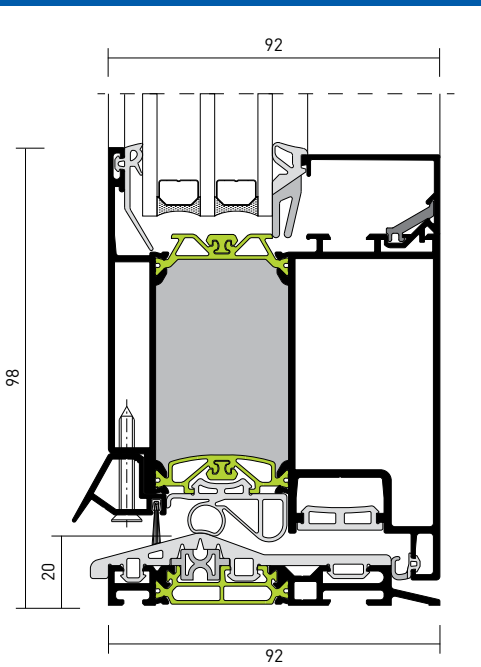

Die Gestaltungsoptionen:

- Einsatzbereich in Alt- und Neubau bis hin zum Passivhausniveau
- für eingespannte Gläser und Füllungen und für den Einsatz einseitig oder beidseitig flügelüberdeckender Motivplatten
- individuelle Anpassung an das Benutzerprofil innerhalb des Einsatzzyklus der Tür
- mit aufliegenden oder verdeckt liegenden B'ndern

Eingespannte Füllung