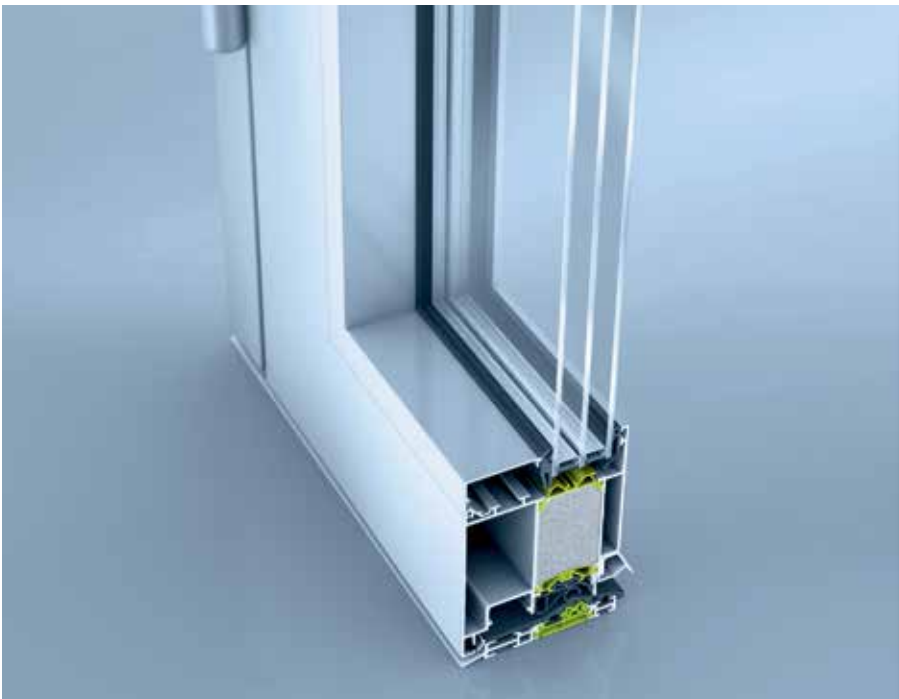

NEU!

**DIE KNIPPING EXCLUSIV-HAUSTÜR –
DIE TÜR DIE MIT IHREN ANSPRÜCHEN WÄCHST**

www.knipping-haustueren.de

knipping
FENSTER + TÜREN

GEBEN SIE IHREM HAUS DIE TÜR DIE ZU IHNEN PASST

Entscheiden Sie sich für die neue Knipping Haustür Serie Exclusiv.

Eine Haustür erfüllt immer mehrere Aufgaben. Natürlich soll sie uns schützen – vor Regen, Kälte und vor Einbruch. Gleichzeitig soll sie aber auch ein Art Visitenkarte sein, das Lebensgefühl der Bewohner widerspiegeln.

Ihre Wärmedämmung entspricht schon heute den Anforderungen von morgen. Optik und Gebrauchseigenschaften können leicht an veränderte Fähigkeiten oder neue Anforderungen der Benutzer angepasst werden. Die einfache Kabelführung und -verteilung über die Beschlagnut im Rahmen und Flügel ermöglicht neben der Erstmontage auch das Nachrüsten von Bedien- und Komfortelementen. Entdecken Sie das variable und leistungsstarke Mehrgenerationentürsystem!

- erfüllt alle Anforderungen der EnEV 2013
- innovative Dichtstoffinjektion garantiert eine optimale Abdichtung der Elementgehung

Technische Highlights

- die modular aufgebauten Dämmzone sowie der Dichtungstechnik mit drei Ebenen ermöglicht eine hervorragende Wärmedämmung
- Standard 5-fach-Verriegelung mit Schwenkriegeln
- patentierte mechanische Sicherung im Beschlagbereich
- Isolierzone (Verbund) in verzugshemmender Ausführung für gleichbleibende Bedienkräfte bei unterschiedlichen klimatischen Einflüssen
- barrierefreie Türschwelle in abriebfester EPDM-Ausführung mit integrierter Höhenverstellung (max. 20 mm Schwellenhöhe)
- Einsatz hochwertiger Materialien für einen langlebigen und dauerhaften Einsatz der Tür
- geradlinige „Easy Clean“-Falzausbildung für eine effektive und zeitsparende Pflege
- Standard-hwr-Oberfläche mit chromfreier Vorbehandlung
- Dämmzone (Isolierstege) aus **Biobase-Material**